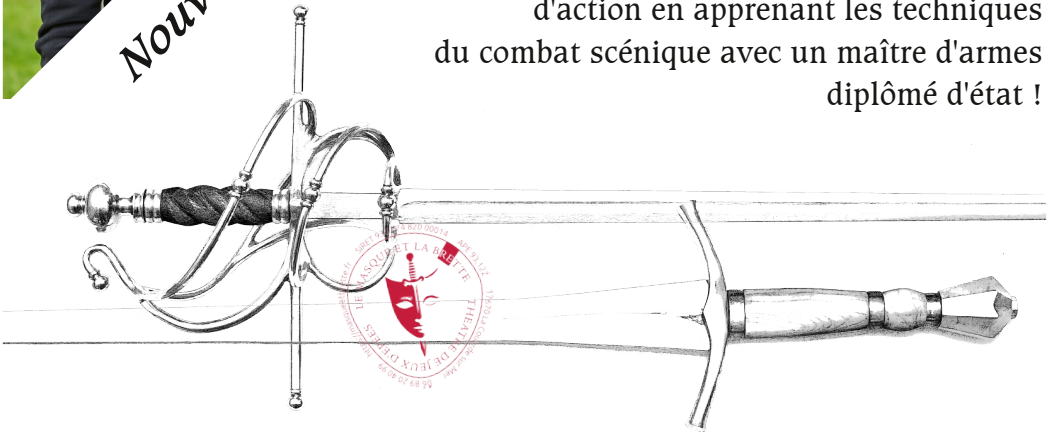

Nouveau sur l'île de Ré!

LE MASQUE ET LA BRETTE

Théâtre de jeux d'épées

Passionné par les scènes d'action ?

Plongez au coeur du théâtre et de la vidéo
d'action en apprenant les techniques
du combat scénique avec un maître d'armes
diplômé d'état !

Le Masque et la Brette / Maxence 06 89 20 40 99
Renseignements et inscriptions via QR code ou sur
<https://leMasqueEtlaBrette.fr> - contact@leMasqueEtlaBrette.fr

Que vous soyez passionné par l'histoire, attiré par le défi physique ou simplement curieux de découvrir une nouvelle activité, Le Masque et la Brette a quelque chose à vous offrir.

Venez vivre une expérience unique où sport et culture se rencontrent !

Découvrez l'**escrime de spectacle** aliant sport et mise en scène théâtrale.

Avec ou sans expérience d'escrime, plongez dans votre imaginaire et rejoignez une troupe pas comme les autres !